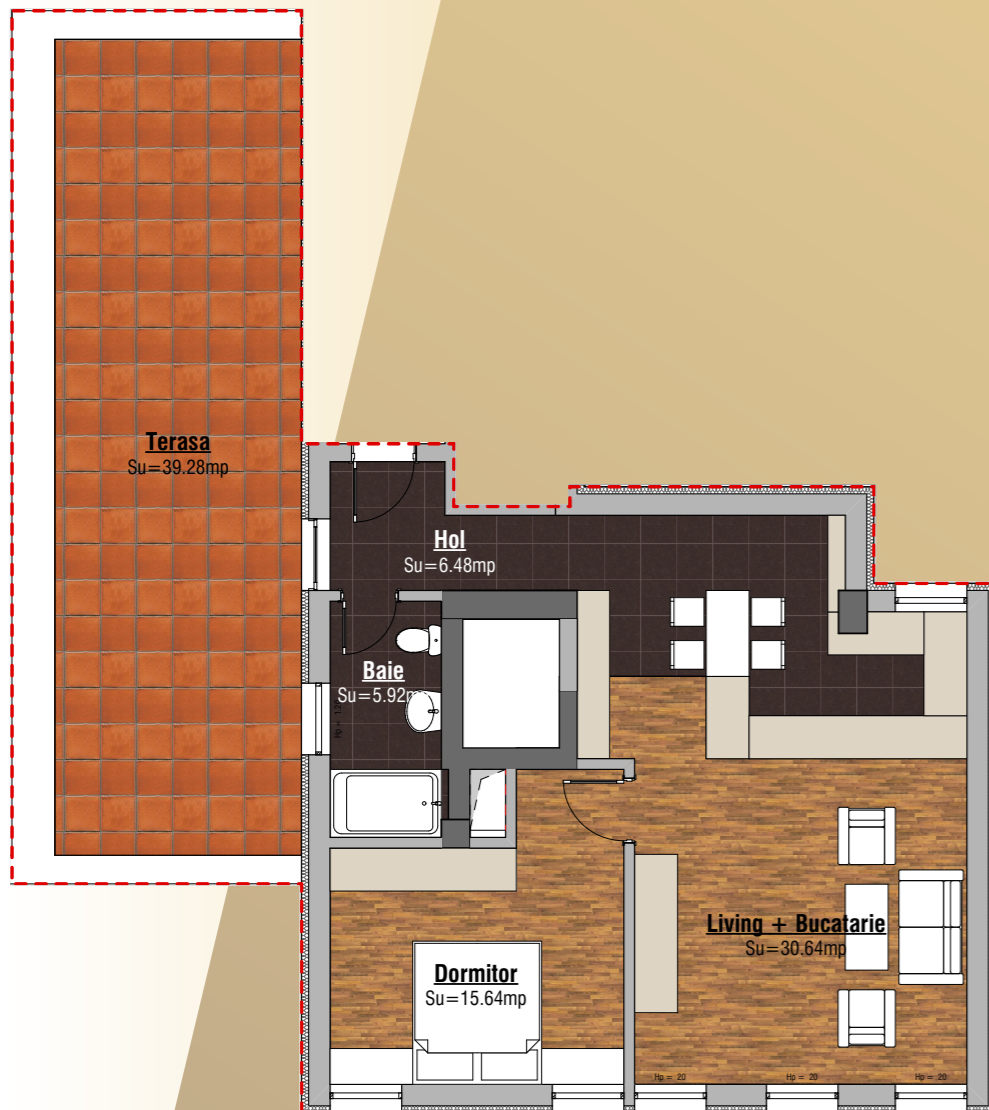

IMOBIL S+P+4E+5R - GHEORGHE IONESCU SISESTI, NR 30, SECTOR 1, BUCURESTI

AP. 2 CAMERE - tip "D"

S.u. = 62.90mp

S.c. = 83.65mp

30 SISEȘTI
RESIDENCE OF ELEGANCE

Proiect dezvoltat de MEDIACITY

www.sisesti30.ro

Suprafete incaperi 5D:

Hol - 6.48 mp

Baie - 5.92 mp

Bucatarie + Living - 30.64 mp

Dormitor - 15.64 mp

Total - 62.90 mp

Terasa - 39.28 mp

Pozitionare:

Etaj 5

sy
ka²
DESIGN