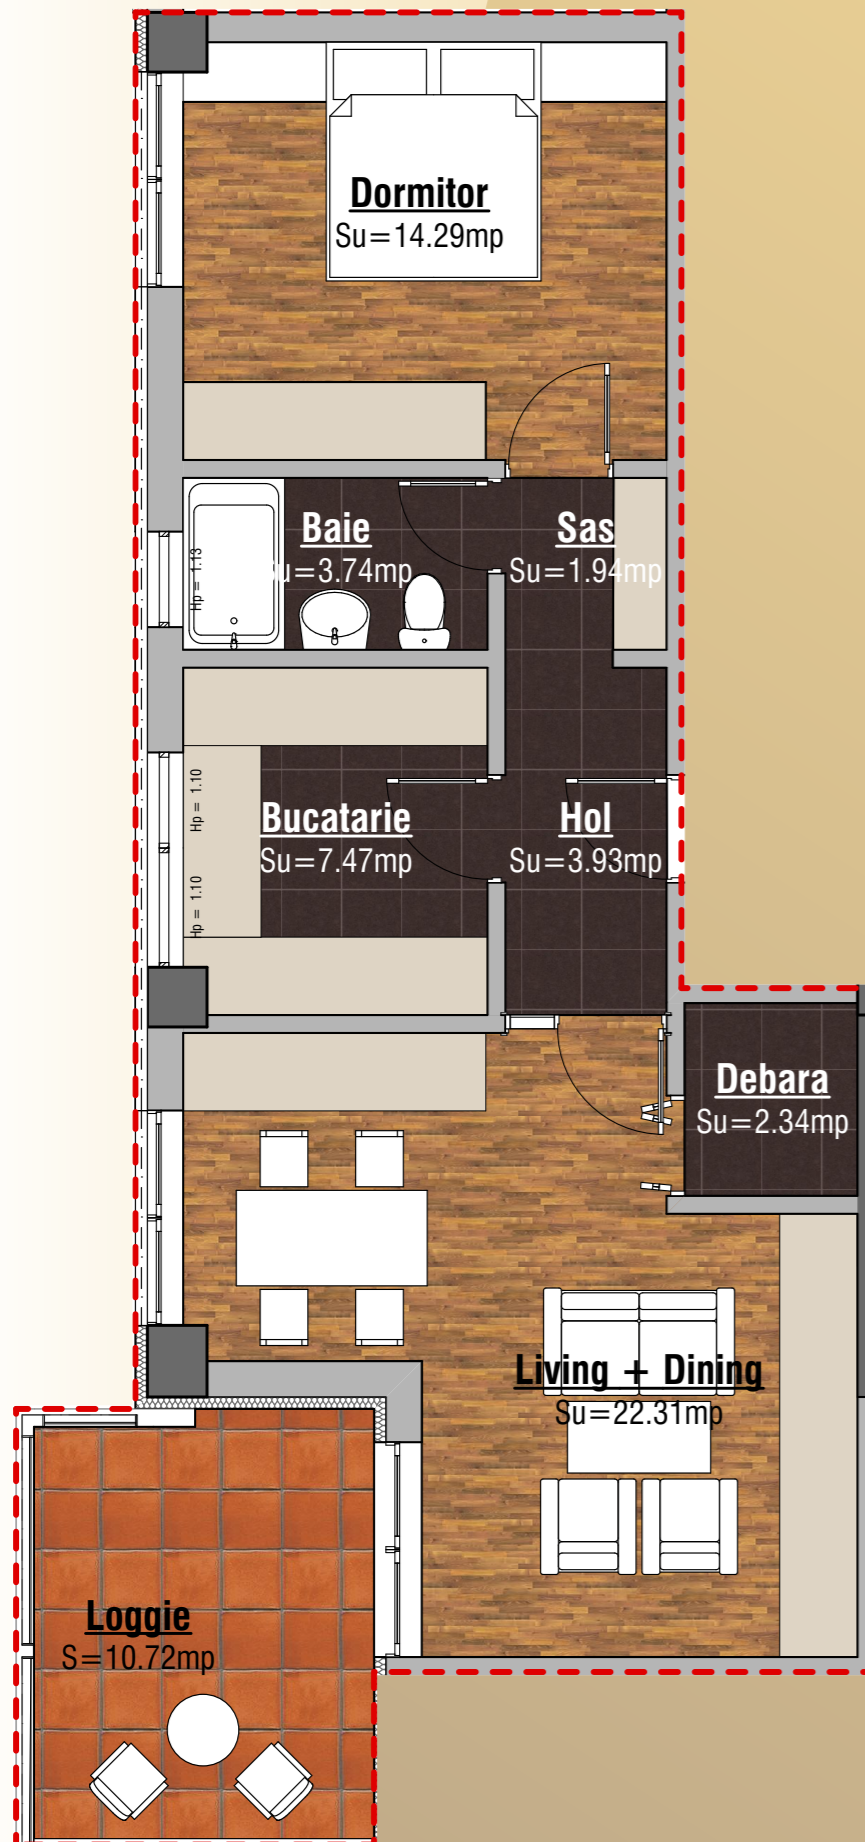

# IMOBIL S+P+4E+5R - GHEORGHE IONESCU SISESTI, NR 30, SECTOR 1, BUCURESTI

## AP. 2 CAMERE - tip "B"

S.u. = 56.02mp

S.c. = 68.71mp

**30 SISEȘTI**  
RESIDENCE OF ELEGANCE

Proiect dezvoltat de MEDIACITY

[www.sisesti30.ro](http://www.sisesti30.ro)

## Suprafete incaperi 2B:

Hol	- 3.93 mp
Sas	- 1.94 mp
Dormitor	- 14.29 mp
Baie	- 3.74 mp
Bucatarie	- 7.47 mp
Living + Dining	- 22.31 mp
Debara	- 2.34 mp

Total - 56.02 mp

Loggie - 10.72 mp

## Pozitionare:

- Etaj 1
- Etaj 2
- Etaj 3
- Etaj 4

sy  
ka<sup>2</sup>  
DESIGN