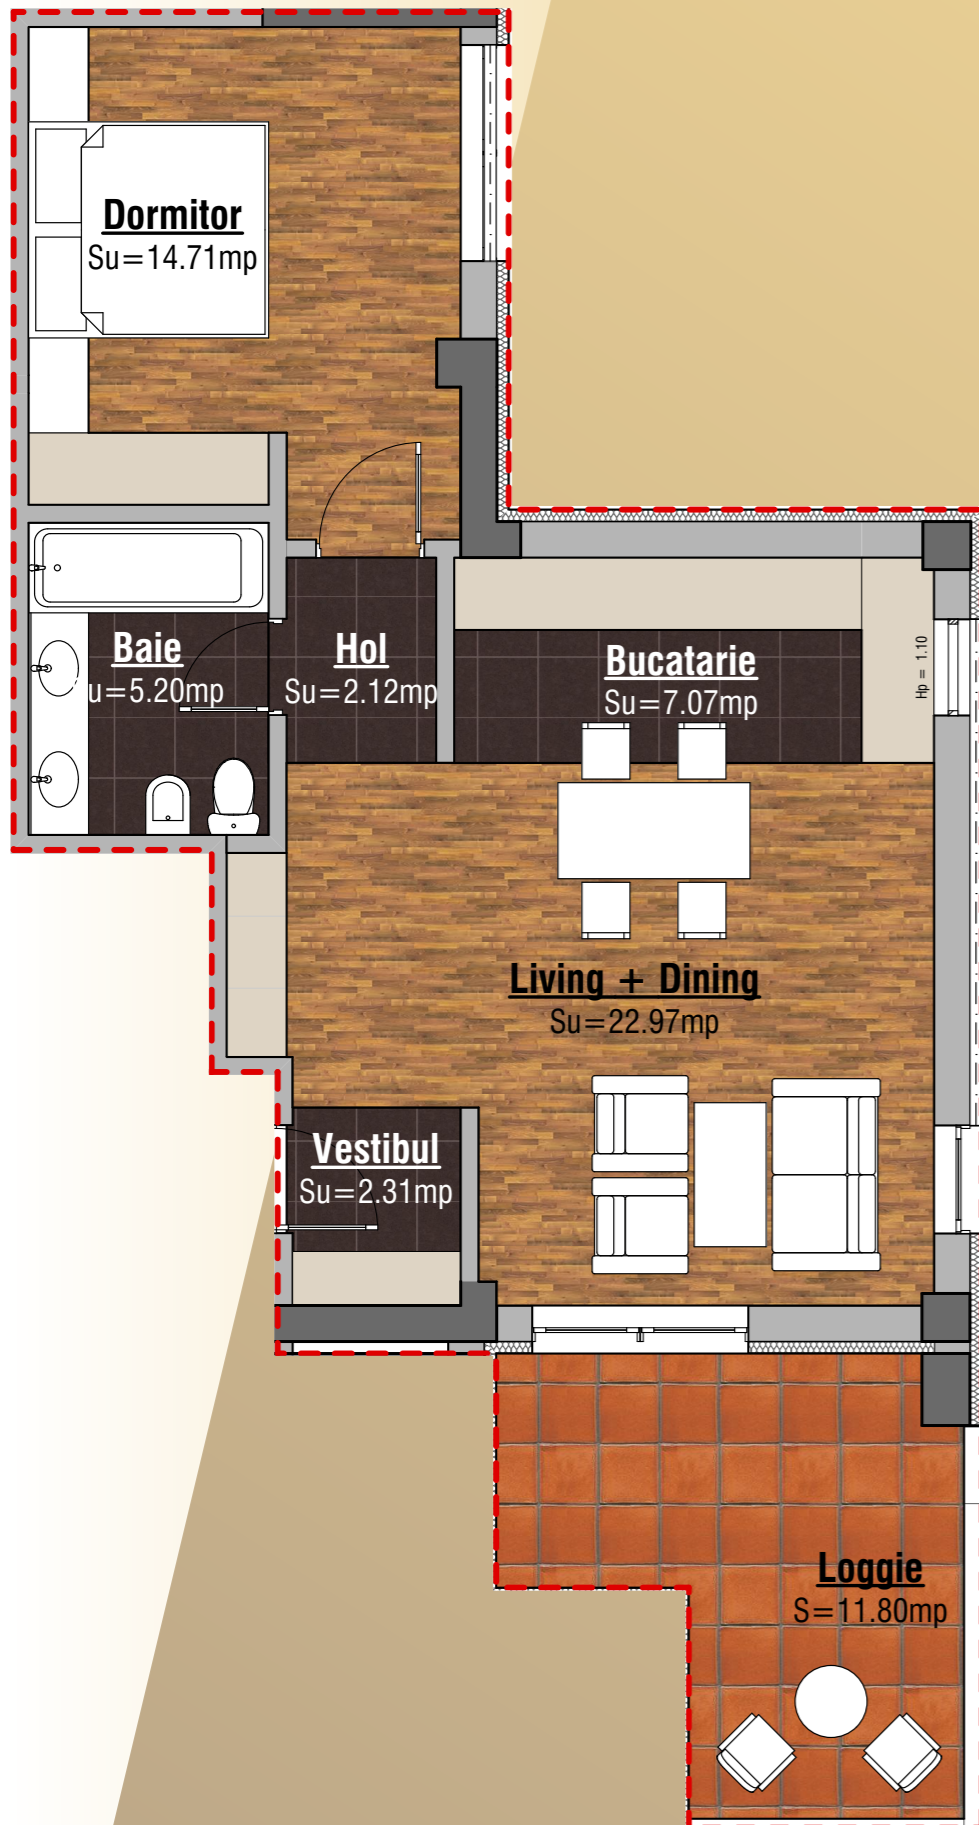

IMOBIL S+P+4E+5R - GHEORGHE IONESCU SISESTI, NR 30, SECTOR 1, BUCURESTI

AP. 2 CAMERE - tip "A"

S.u. = 54.33mp

S.c. = 65.55mp

30 SISEȘTI
RESIDENCE OF ELEGANCE

Proiect dezvoltat de MEDIACITY

www.sisesti30.ro

Suprafete incaperi 2A:

Vestibul	- 2.31 mp
Living + Dining	- 22.97 mp
Bucatarie	- 7.07 mp
Hol	- 2.12 mp
Baie	- 5.20 mp
Dormitor	- 14.71 mp

Total - 54.33 mp

Loggie - 11.80 mp

Pozitionare:

Etaj 1

Etaj 2

sy
ka²
DESIGN